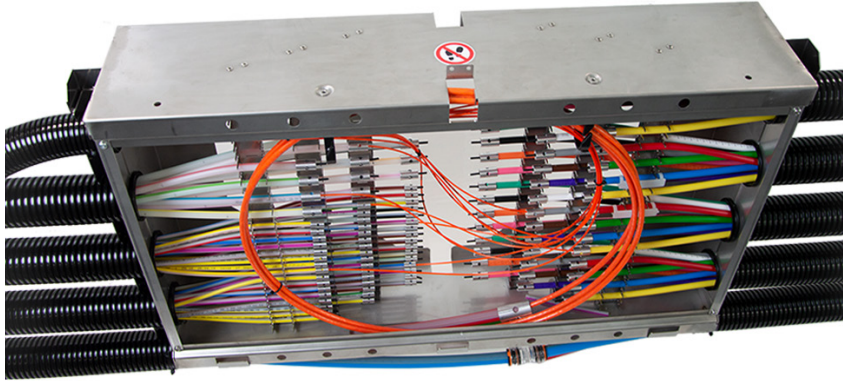

CCM MoKo Box

Unterirdischer Mikrorohrverteiler

Die CCM MoKo Box ist für den unterirdischen Einsatz im Kabelschacht konzipiert und ermöglicht die Verteilung von Mikrorohren/Glasfaseranschlüssen im Breitbandausbau.

CCM MoKo Box Mikrorohrverteiler Set

Features & Vorteile

- unterirdische Installation
 - sicher vor Vandalismus und Graffiti
 - sicher gegen Fahrzeugkollisionen
 - unauffällig im Stadtbild
 - geschützt vor direkten Umwelteinflüssen, wie Schnee, Regen, Wind und Sonneneinstrahlung
- montagefreundlich
 - Ein-Mann-Montage im Schacht
 - übersichtliche, werkzeuglose und schnelle Montage der Mikrorohre durch CCM Einrastkontur im Rohrmanagement, keine Kabelbinder notwendig
 - offene Einführkontur für Rohrverbände, dadurch kein aufwändiges Einfädeln der Mikrorohre notwendig
 - übersichtliches Rohrmanagement ermöglicht ordentliche Beschriftung und Dokumentation
- gut zugängliche Überlängenablage für Kabel im vorderen Bereich
- schnelle Zugänglichkeit durch einfach abnehmbare Abdeckung
- Weiterführung der Kabel zur CCM ONE® Muffe mittels flexiblem Wellenschlauch
- universell in Kabelschächten aller gängigen Hersteller einsetzbar
- plombierbar
- optional
 - abschließbar, mit Schloss
 - Kabelschutzkorb zum Schutz der ankommenden Kabel zwischen Wellrohr und Muffe
- Made in Germany

Technische Daten

Material	Edelstahl
Abmessungen	L 945 x B 196 x H 647 mm
Gewicht	ca. 15,3 kg
Ankommend	bis zu 1 RV* á 4x Ø 20 mm (unterseitig)
Abgehend	bis zu 7 RV* á 24x Ø 7 mm oder á 12x Ø 10 mm oder á 7x Ø 12 mm (seitlich)
Muffe	1x Anschluss über Schutzrohr M50, abgehend bis max. 7 RV*
Verfügbarkeit	ab sofort